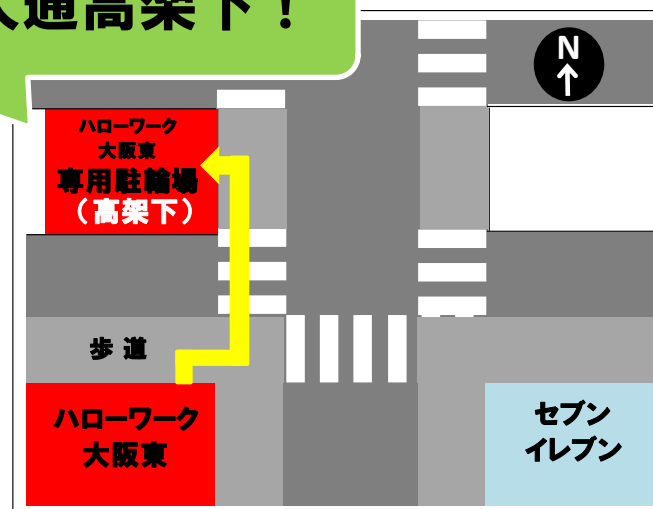

ハローワーク大阪東 専用駐輪場のご案内

中央大通高架下！

開設時間 平日 8:30～17:15 (年末年始除く)

*17:15に駐輪場を施錠いたします。

***自転車・原付(50cc以下)のみ**

ハローワーク大阪東周辺は駐輪禁止区域です！