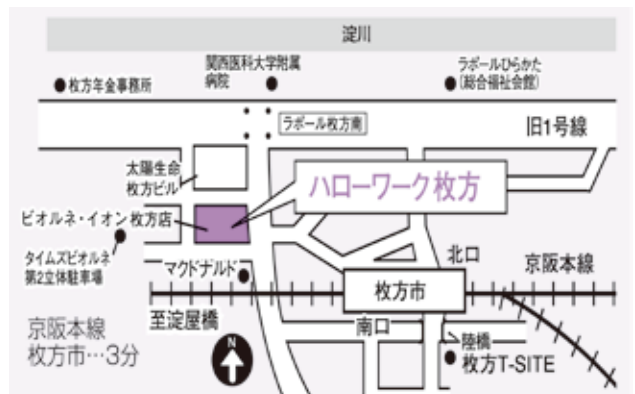

ハローワーク枚方

マザーズコーナー

京阪沿線での唯一のマザーズコーナーです。
枚方市駅直結（ピオルネ・イオン6F）ですのでお気軽にご利用いただけます。

お子さんと一緒に
ゆっくり相談

ベビーカーも置けるゆったりした相談窓口
授乳室を完備（おむつ交換はピオルネ内の設備をご利用ください）
キッズスペース完備で安心して相談（保育・託児サービスはありません）

学校に送り出してから帰宅までの間に就職活動が出来ます
お子さんと一緒に放課後利用もOK！
ブランクがある方もご相談ください

子育てが
ひと段落された方

入り口横のボードにはマザーズおすすめ求人を展示しています。

働きたいお母さんたちを応援します！

履歴書・職務経歴書の書き方
面接対策のアドバイス

予約ができる相談で計画的！

ミニセミナー（月2回開催）
3～4名の少人数で模擬面接練習

ハローワーク枚方マザーズコーナー

枚方市岡本町7番1号

ピオルネ・イオン枚方店6F

TEL 072-841-3363（43#）

FAX 072-841-1101

平日 8:30～17:15

【土日祝及び年末年始はお休み】

★ご利用希望の方は、予約制となりますので、
お電話等で予約をお願いします。

ホームページ <http://osaka-helloworkjsite.mhlw.go.jp/kanren/mothers.html>