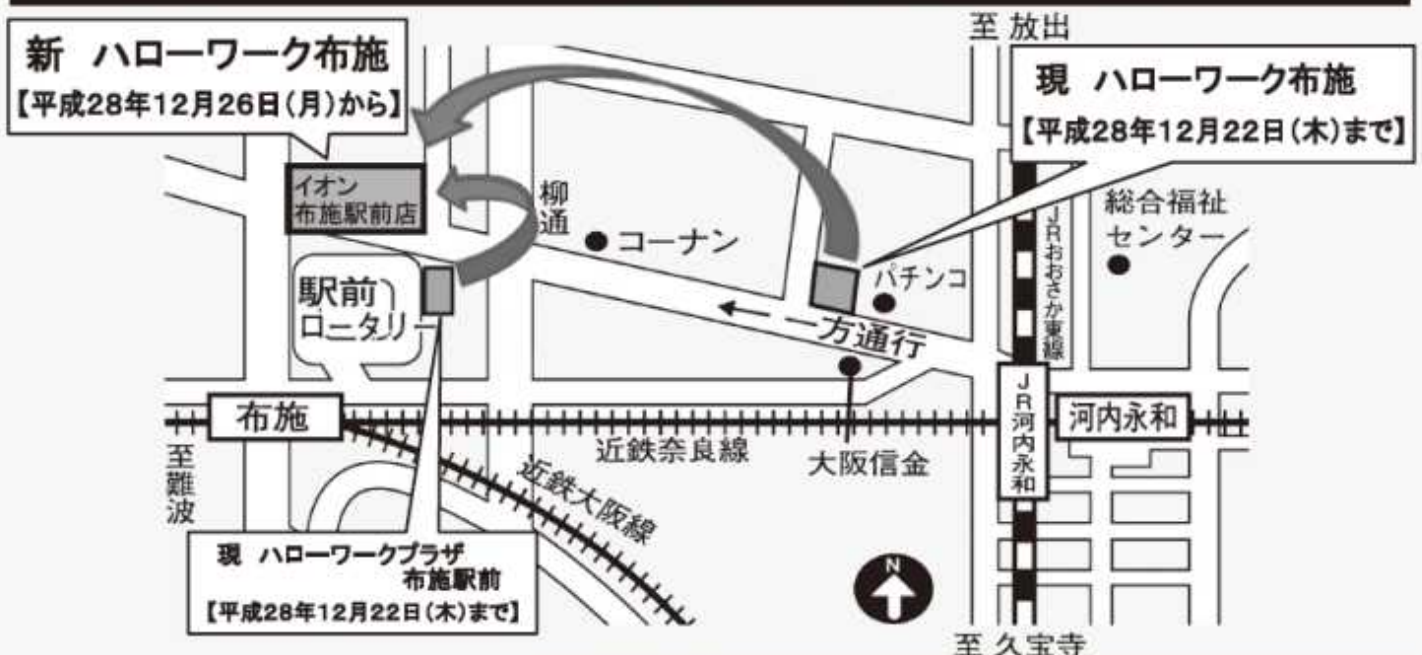

平成28年12月26日(月) ハローワーク布施が移転します!

- 【ハローワーク布施】
- 【ハローワークプラザ布施駅前】は統合し
イオン布施駅前店にOPENします!

ハローワークプラザ布施駅前は平成28年12月22日(木)をもって業務を終了します!

【移転先 ハローワーク布施(新庁舎)】

ところ: 東大阪市長堂1-8-37 イオン布施駅前店4F

(近鉄大阪線・奈良線 布施駅 東北出口徒歩2分)

TEL:06-6782-4221(変更なし) FAX:06-6783-6768(変更なし)

ご利用時間:8:30~18:00(月~金) 10:00~18:00(土)

【日・休祝日・年末年始休み】

※平日17:15以降及び土曜日は、求人検索パソコンでの求人情報検索・
職業紹介業務のみです。

ハローワーク布施のご案内(H28.12.26~)

【ハローワーク布施】と【ハローワークプラザ布施駅前】が統合し、
新たな【ハローワーク布施】として、移転OPENします!

お問い合わせはハローワーク布施 (06-6782-4221) まで。
ホームページ <http://osaka-hellowork.jsite.mhlw.go.jp/list/fuse>