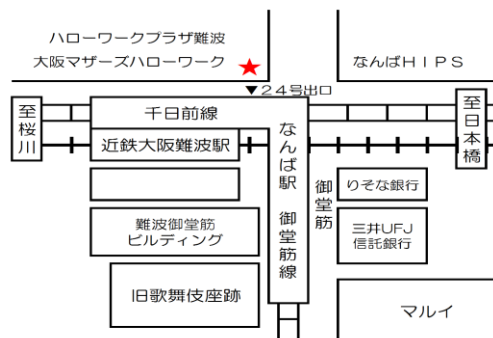

参加企業

- ・株式会社 こなか
- ・住友不動産建物サービス株式会社
関西支社

※ 参加企業の求人一覧は、裏面をご覧ください。

※ 複数の応募も可能です。

※ 履歴書・紹介状をご持参ください。

※ 当日のご参加も可能です。

お茶カフェ

- ・最新の求人情報誌を一息つきながら、
ご覧ください♪
- ・身だしなみ印象コーナー
- ・履歴書の間違いさがしコーナー

お申込み・お問い合わせ
ハローワークプラザ難波
☎:06-6214-9200

大阪マザーズハローワーク
☎:06-7653-1098

シニア面接会 IN なんば 参加事業所、求人一覧表

事業所名	職種・求人番号	雇用形態・就業場所	就業時間	採用予定人数
株式会社 こなか	店長候補(とんかつ楽句・弁天町) 27030-17400571	正社員／港区	10:00～22:00 の間の8時間	1人
	調理社員(とんかつ楽句・弁天町) 27030-17383171	正社員／港区	10:00～22:00 の間の8時間	1人
	調理長候補(うどん居酒屋湖中・弁天町) 27030-17387571	正社員／港区	10:00～23:00 の間の8時間	1人
	調理社員(うどん居酒屋湖中・弁天町) 27030-17386671	正社員／港区	10:00～23:00 の間の8時間	1人
	調理補助(とんかつ楽句・弁天町) 27030-17398871	パート／港区	10:00～14:00 他	2人
	調理補助(麺居酒屋湖中・弁天町) 27030-17405971	パート／港区	10:00～15:00 他	5人
	調理社員(そば居酒屋湖中梅田) 27030-17379571	正社員／北区	10:00～23:00 の間の8時間	1人
	ホール接客・経験者(そば居酒屋湖中梅田) 27030-17395571	パート／北区	17:00～23:00 の間の5時間	1人
	ホール接客(そば居酒屋湖中・梅田) 27030-17393371	パート／北区	17:00～23:00 の間の4時間	4人
	調理補助(居酒屋湖中・梅田) 27030-17392071	パート／北区	17:00～23:00 の間の4時間	2人
調理長候補(和ダイニング湖中彩都) 27030-17388471	正社員／茨木市	10:00～22:00 の間の8時間	1人	
住友不動産 関西支社 建物サービス株式会社	マンション通勤管理員(大阪市中央区瓦町) 27030-17696771	契約社員／中央区	9:00～18:00	1人
	マンション通勤管理員(大阪市東成区東小橋) 27030-17694571	契約社員／東成区	9:00～15:00	1人
	マンション通勤管理員(大阪狭山市) 27030-17690171	契約社員／大阪狭山	8:00～16:30 11:30～20:00	1人
	マンション通勤管理員(茨木市春日1丁目) 27030-17689871	契約社員／茨木市	8:00～14:00他	1人
	マンション通勤管理員(奈良市大森町) 27030-17704971	契約社員／奈良市	8:00～16:00	1人
	マンション通勤管理員(宝塚市雲雀丘山手) 27030-17711271	契約社員／宝塚市	9:00～11:30	1人
	マンション通勤管理員(宝塚市高松町) 27030-17692371	契約社員／宝塚市	16:00～20:00	1人